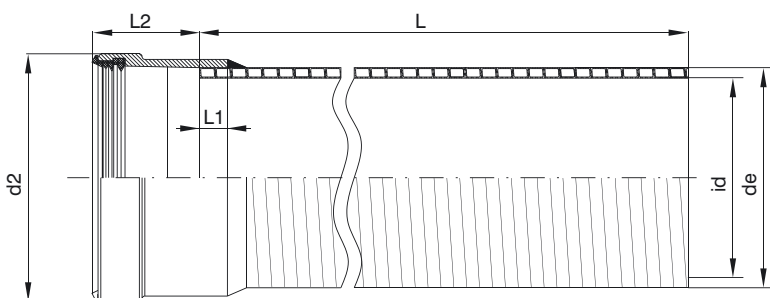

Materiał: PE
 Długość rur: L=12,5 m
 (inne na zamówienie)
 Sztywność obwodowa:
 SN4, SN6, SN8 (ISO 9969)
 Inne sztywności SN i średnice dn
 na zamówienie
 Tolerancje wymiarów zgodne
 z planem jakości wyrobu
 * na zapytanie

Material: PE
 Length: L=12.5m
 (other lengths on request)
 Ring stiffness:
 SN4, SN6, SN8 (ISO 9969)
 Other Ring Stiffnesses and diameters on
 request
 Dimensions tolerances according
 to the product quality plan
 * on request

Материал: PE
 Длина труб: L=12,5м
 (другие - по заказу)
 Кольцевая жёсткость:
 SN4, SN6, SN8 (ISO 9969)
 Другие классы жёсткости SN и
 диаметры по заказу
 Допуск размеров согласно
 плану качества продуктов
 * по заказу

Material: PE

Długość rur: L=12,5 m

(inne na zamówienie)

Sztywność obwodowa:

SN4, SN6, SN8 (ISO 9969)

Inne sztywności SN i średnice dn na zamówienie.

Tolerancje wymiarów zgodnie z planem jakości wyrobu.

* na zapytanie