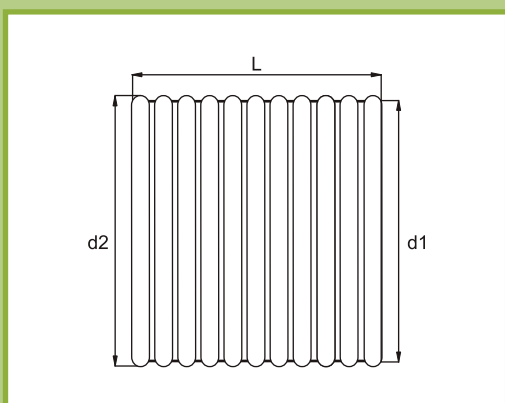

Rury z kielichem klasa C - SN 8 z uszczelką

DN	d1 mm	d2 mm	D mm	L mm	L1 mm	Nr art.
200	197	226	246	3000	303	83028
200	197	226	246	6000	303	83045
250	248	284	306	3000	358	83028
250	248	284	306	6000	358	83045
300	296	340	365	3000	434	83028
300	296	340	365	6000	434	83045
400	395	453	484	3000	444	83028
400	395	453	484	6000	444	83045
500	500	572	643	3000	528	83028
500	500	572	643	6000	528	83045
600	599	684	740	3000	592	83028
600	599	684	740	6000	592	83045

Rury bez kielicha klasa C - SN 8

DN	d1 mm	d2 mm	L mm	Nr art.
200	197	226	6000	83090
250	248	284	6000	84090
300	296	340	6000	85090
400	395	453	6000	86090
500	500	572	6000	87090
600	599	684	6000	88090