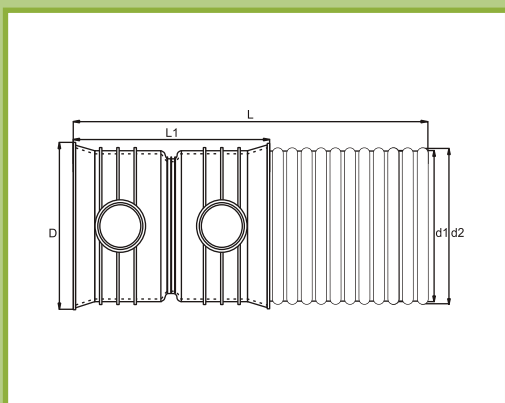

Rury z kielichem klasa C - SN 8 z uszczelką

DN	d1 mm	d2 mm	D mm	L mm	L1 mm	Nr art.
200	197	226	246	3000	303	83028
200	197	226	246	6000	303	83045
250	248	284	306	3000	358	83028
250	248	284	306	6000	358	83045
300	296	340	365	3000	434	83028
300	296	340	365	6000	434	83045
400	395	453	484	3000	444	83028
400	395	453	484	6000	444	83045
500	500	572	643	3000	528	83028
500	500	572	643	6000	528	83045
600	599	684	740	3000	592	83028
600	599	684	740	6000	592	83045

Rury bez kielicha klasa C - SN 8

DN	d1 mm	d2 mm	L mm	Nr art.
200	197	226	6000	83090
250	248	284	6000	84090
300	296	340	6000	85090
400	395	453	6000	86090
500	500	572	6000	87090
600	599	684	6000	88090